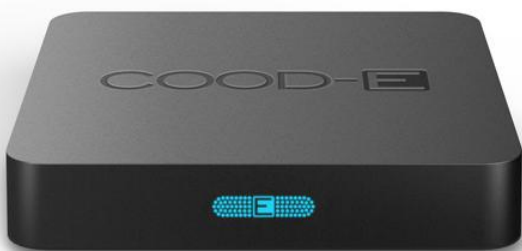

ICONBIT DVR-FHD-LX - Wideorejestrator

249 zł
cena detaliczna

Kamera o wysokiej rozdzielczości 1080p (30 fps), HDMI. Foto format - JPEG
Rozdzielczość obrazu 1,3MPx. Mocowanie do przedniej szyby, obiektyw szerokokątny 120 °, przekatna wyświetlacza 2.7 ", microSD do 32 GB.

COOD-E

COOD-E TV – sieciowy odtwarzacz plików multimedialnych

449 zł
cena detaliczna

Opcja z pilotem
585 zł
cena detaliczna

Urządzenie multimedialne działające w oparciu o system KODI, oferujący wszelkie zalety platformy XBMC dostępnej do tej pory głównie dla komputerów PC. COOD-E TV podłączony sieci domowej i do odbiornika TV lub do zestawu kina domowego zapewnia wygodny dostęp do zasobów internetowych oraz do plików multimedialnych znajdujących się w domowych zbiorach użytkownika. COOD-E TV zapewnia odtwarzanie materiałów video do rozdzielczości 1080p z wielokanałowym dźwiękiem, a także obsługę materiałów wideo używających kodeka h265/HEVC. Od strony interfejsów komunikacyjnych urządzenie posiada wewnętrzną kartę WiFi (802.11bgn), złącze LAN, USB oraz moduł Bluetooth 4.0. Urządzenie dostępne w 2 opcjach: z pilotem lub bez.